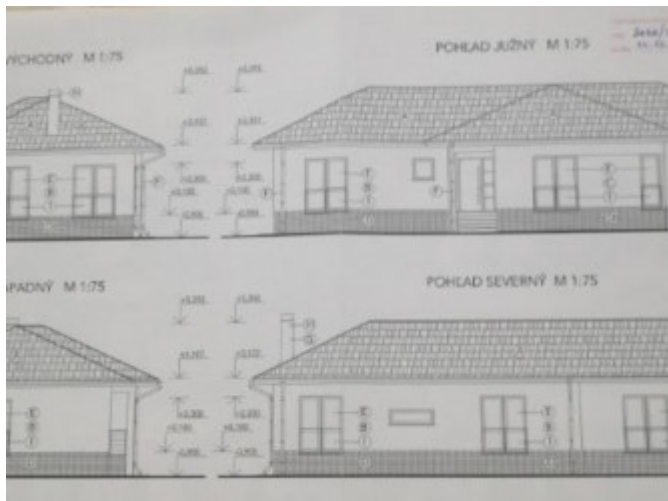

REALITNÝ MAKLÉR

Maklér:
Telefón:
E-mail:

Duklareality
0949 383 777
info@duklareality.sk